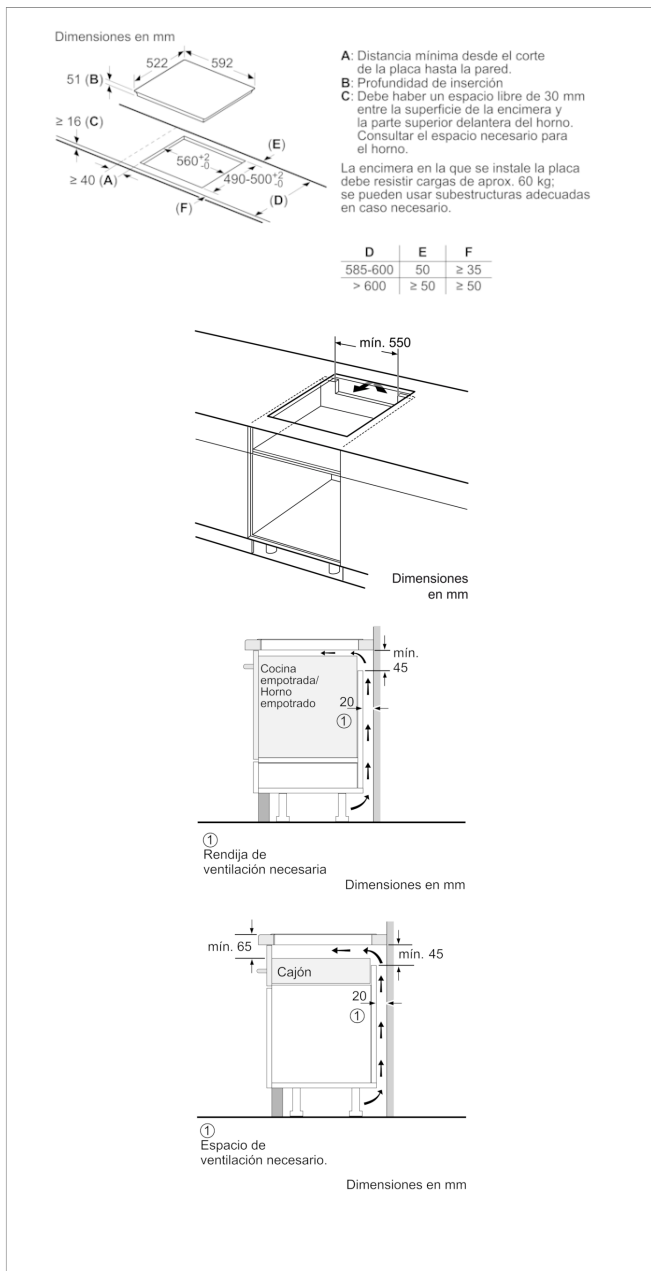

Placa de inducción, 60 cm, negro
3EB861LR

3EB861LR

- Control táctil de fácil uso con 17 niveles de cocción en cada zona.
- 4 zonas de inducción con función Sprint® (boost):
 - - 2 zonas de 18 cm.
 - - 2 zonas de 15 cm.
- Función Comprobar recipiente.
- Función Memoria.
- Función Inicio automático.
- Programación de tiempo de cocción para cada zona.
- Función Alarma con duración de aviso regulable.
- Función de Seguridad para niños con opción de bloqueo permanente o temporal.
- Autodesconexión antiolvido de la placa.
- Función Potencia máxima regulable: posibilidad de limitar la potencia total de la placa.
- Función Silencio: posibilidad de desconectar los avisos sonoros.
- Indicador de 2 niveles de calor residual para cada zona de cocción (H/h).
- Sistema de fácil instalación.
- Potencia total máxima de la placa: 4,6 kW

Placa de inducción, 60 cm, negro 3EB861LR

Características

Familia de Producto: Placa independiente vitrocerámica

Tipo de construcción: Integrable

Entrada de energía: Eléctrico

Número de posiciones que se pueden usar al mismo tiempo:
4

Medidas del nicho de encastre: 51 x 560-560 x 490-500

Anchura del producto: 592

Dimensiones aparato (alto, ancho, fondo (sin incluir la puerta)) (mm): 51 x 592 x 522

Medidas del producto embalado (mm): 126 x 753 x 603

Peso neto (kg): 10,905

Peso bruto (kg): 12,0

Indicador de calor residual: Separado

Ubicación del panel de mandos: Frontal de placa de cocina

Material de la superficie básica: Vitrocerámica

Color superficie superior: negro