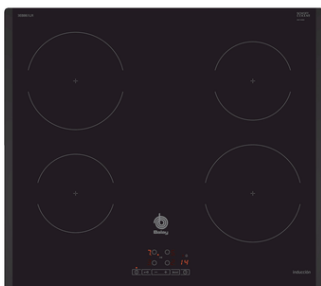

Placa de inducción, 60 cm, negro
3EB861LR

3EB861LR

- Control táctil de fácil uso con 17 niveles de cocción en cada zona.
- 4 zonas de inducción con función Sprint® (boost):
 - - 2 zonas de 18 cm.
 - - 2 zonas de 15 cm.
- Función Comprobar recipiente.
- Función Memoria.
- Función Inicio automático.
- Programación de tiempo de cocción para cada zona.
- Función Alarma con duración de aviso regulable.
- Función de Seguridad para niños con opción de bloqueo permanente o temporal.
- Autodesconexión antiolvido de la placa.
- Función Potencia máxima regulable: posibilidad de limitar la potencia total de la placa.
- Función Silencio: posibilidad de desconectar los avisos sonoros.
- Indicador de 2 niveles de calor residual para cada zona de cocción (H/h).
- Sistema de fácil instalación.
- Potencia total máxima de la placa: 4,6 kW

Placa de inducción, 60 cm, negro 3EB861LR

Características

Familia de Producto: Placa independiente vitrocerámica

Tipo de construcción: Integrable

Entrada de energía: Eléctrico

Número de posiciones que se pueden usar al mismo tiempo:
4

Peso neto (kg): 10,905

Peso bruto (kg): 12,0

Indicador de calor residual: Separado

Ubicación del panel de mandos: Frontal de placa de cocina

Material de la superficie básica: Vitrocerámica

Color superficie superior: negro